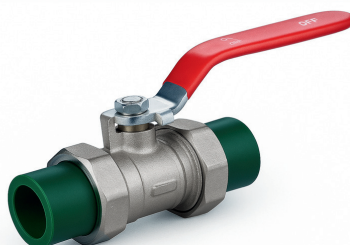

FIJATUBO PPR

COD	MEDIDA	BULTO
1434	20	40
1435	25	30
1436	32	20

FIJATUBO METÁLICO

COD	MEDIDA
1437	20
1438	25
1439	32

VÁLVULA ESFÉRICA METÁLICA

COD	MEDIDA	BULTO
1440	20	20
1441	25	20
1442	32	10

VÁLVULA ESFÉRICA

COD	MEDIDA	BULTO
1443	20	1
1444	25	1
1445	32	1

LLAVE DE PASO

COD	MEDIDA	BULTO
1446	20	1
1447	25	1
1448	32	1

HERRAMIENTAS

TIJERA CORTA TUBOS

COD 1449

KIT TERMOFUSORA

COD 1450

BOMBA MANUAL PARA PRUEBA DE PRESIÓN

COD 1451

BOQUILLAS

20/25/32

EN EL CORAZÓN DE TU HOGAR

**SISTEMA PARA CONDUCCIÓN
DE AGUA FRÍA Y CALIENTE
TERMOFUSIONABLE**