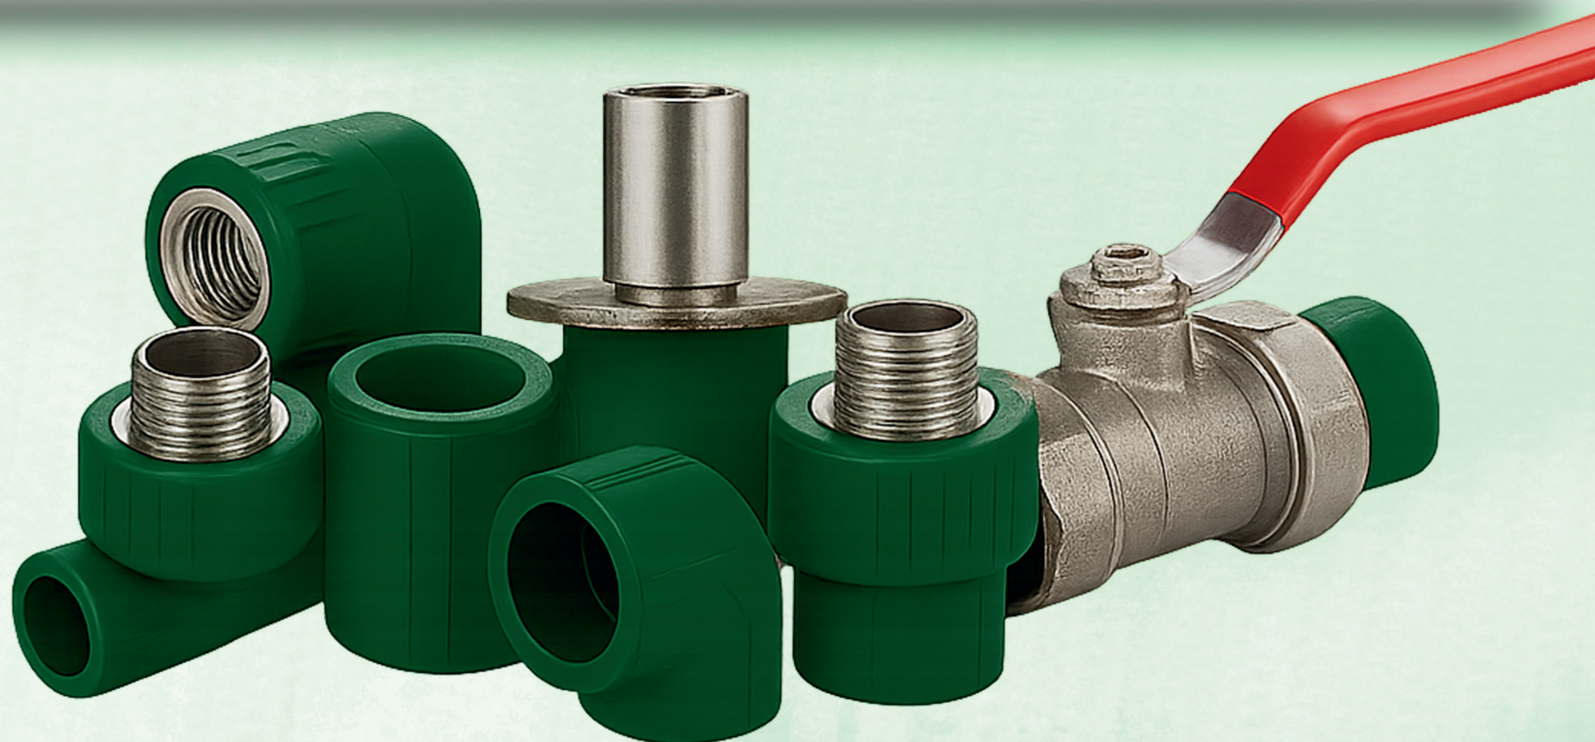

LICA

FUSIÓN

LICA PPR3 - PN 20 - AGUA CALIENTE

LICA PPR3 - PN 20 - AGUA CALIENTE

LICA

LICA PPR3 - PN 20 - AGUA CALIENTE

LICA PPR3 - PN 20 - AGUA CALIENTE

LI